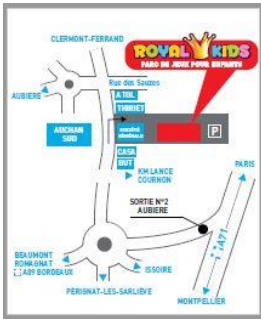

**AMICALE DU PERSONNEL
DE L'ATELIER INDUSTRIEL DE L'AERONAUTIQUE**

OFFRE RESERVEE AUX AMICALISTES

Suite au changement de gérant, le renouvellement de nos tickets d'entrées au parc a été réactualisé

ROYAL KIDS

7, avenue du Roussillon
63170 Aubière

Parc Ouvert :

- Mercredi, samedi, dimanche et jours fériés de 10h à 19h
- Mardi et vendredi de 15h à 19h
- et 7j/7 pendant les vacances scolaires de 10h à 19h

6€ le ticket, tarif unique pour tous les enfants jusqu'à 12 ans
Valable la journée sans durée de temps

Tickets valables jusqu'en Avril 2025!

L'Amicale vous propose une offre supplémentaire jusqu'à épuisement des stocks

3 Tickets pour 15€

Vous trouverez, chez ROYAL KIDS un incroyable espace de jeux et d'aventures !
Pour tous les enfants jusqu'à 12 ans.

CHAUSSETTES OBLIGATOIRES !!!

Un espace de restauration sucrée / salée pour toute la famille, pique-nique interdit ! Avec zone WIFI gratuite.

Renseignements complémentaires et retraits des billets tous les jeudis de 11h45 à 12h45
à la permanence de l'Amicale au self.