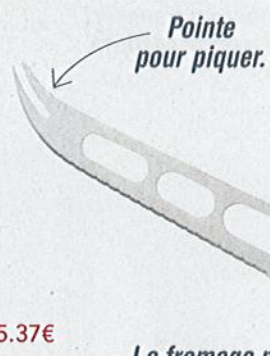

LE COUTEAU  
15€  
7€  
.95

**COUTEAU À BEURRE 3 EN 1**  
Longueur : 20,5 cm  
Réf : 330823-11 / 15.90€ / 7.95€

En acier inoxydable.

LE COUTEAU  
19€  
9€  
.95

**Tranche les tomates sans les écraser !**

**COUTEAU À TOMATE**  
Couteau : 21,5 cm  
Longueur de la lame : 11 cm.  
Réf : 330824-11 / 19.90€ / 9.95€

Lame en acier inoxydable.  
Manche en matière plastique.

LE COUTEAU  
17€  
5€  
.37

**COUTEAU À FROMAGE**  
Couteau : 27 cm  
Réf : 330822-11 / 17.90€ / 5.37€

En acier inoxydable.

Le fromage ne colle pas sur la lame ajourée !