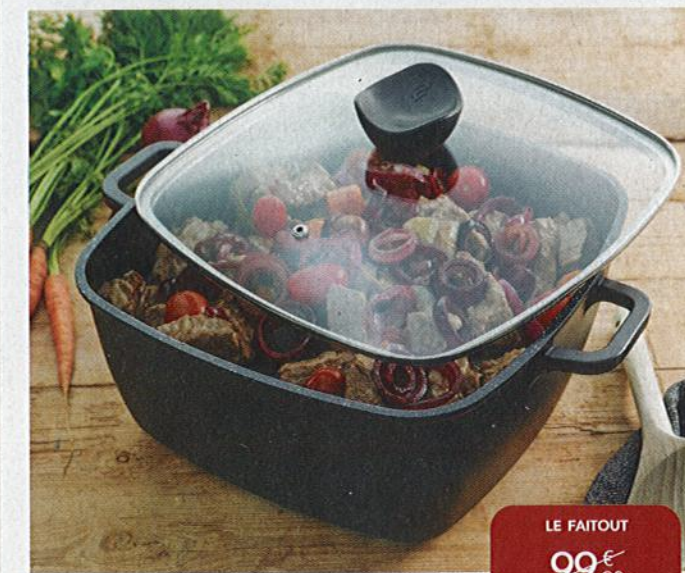

### FAITOUT CARRÉ

28 x 28 x 12 cm - Capacité : 7,4 L

Réf : 331434-11 / 99.90€ / 49.95€

Corps en fonte d'aluminium.  
Revêtement céramique aux propriétés  
antiadhérentes multicouches sans PFOA.

- Livré avec un couvercle en verre.
- Tous feux dont induction.