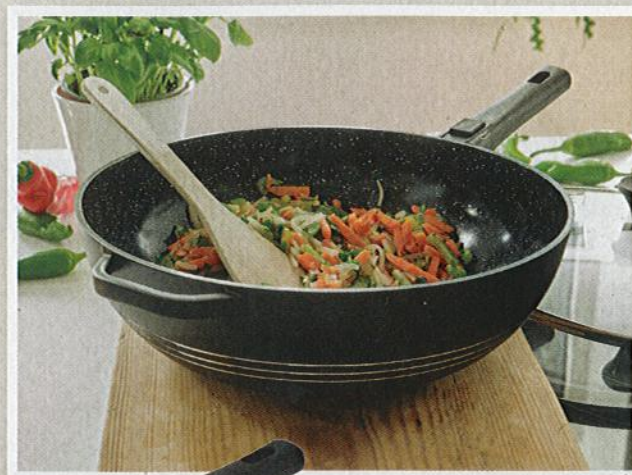

Manche amovible
en 1 clic !