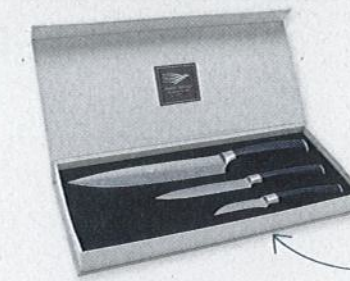

LE COUTEAU
15€
7€
.95

COUTEAU À BEURRE 3 EN 1
Longueur : 20,5 cm
Réf : 330823-11 / 15.90€ / 7.95€

En acier inoxydable.

LE COUTEAU
19€
9€
.95

Tranche les tomates sans les écraser !

COUTEAU À TOMATE
Couteau : 21,5 cm
Longueur de la lame : 11 cm.
Réf : 330824-11 / 19.90€ / 9.95€

Lame en acier inoxydable.
Manche en matière plastique.

LE COUTEAU
17€
5€
.37

COUTEAU À FROMAGE
Couteau : 27 cm
Réf : 330822-11 / 17.90€ / 5.37€

En acier inoxydable.

Le fromage ne colle pas sur la lame ajourée !

COUTEAU À PAIN
Longueur de la lame : 20,7 cm.
Réf : 330926-11 / 25.90€ / 9.84€

Lame pleine soie en acier inoxydable.
Manche 3 rivets en bois de noyer.

PRIX EN BAISSÉ
LE COUTEAU
25€
9€
.84

La qualité de découpe japonaise au service de la cuisine française !

LE COFFRET 3 COUTEAUX
49€
24€
.95

Fermeture magnétique.

COFFRET 3 COUTEAUX
Réf : 331403-11 / 49.90€ / 24.95€

Composé de :

- 1 • 1 Couteau Pretty - Lame : 13,5 cm. Pour les coupes délicates de petits fruits, légumes et herbes aromatiques.
- 2 • 1 Couteau Gyuto - Lame : 17,5 cm. Polyvalent, il sert à couper la viande, émincer les légumes et même désosser une carcasse.
- 3 • 1 Couteau Sashimi - Lame : 22 cm. Efficace pour lever de très fins filets de poisson cru.

Lame en acier inoxydable.
Manche en bois d'hévéa brut.

LE COFFRET 3 COUTEAUX
89€
35€
.96

COFFRET 3 COUTEAUX FORGÉS EFFET DAMAS
Réf : 331129-11 / 89.90€ / 35.96€

Composé de :

- 1 • 1 Couteau chef - Lame : 21 cm
- 2 • 1 Couteau universel - Lame : 12,5 cm
- 3 • 1 Couteau à éplucher - Lame : 7,5 cm

Couteaux forgés, lame en acier inoxydable, finition satinée avec effet Damas.
Manche en bois de pakka.

Fermeture magnétique.

COFFRET MAKIS ET SUSHIS 9 PIÈCES
Réf : 668-11 / 33.90€ / 13.56€

Composé de :

- 1 Planche de service
- 1 Couteau Santoku
- 2 Jeux de baguettes
- 1 Natte makis
- 2 Coupelles à sauce
- 2 Repose-baguettes