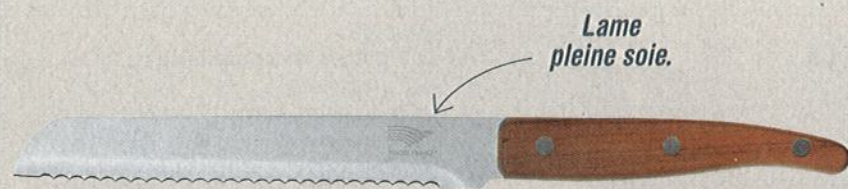

LE COUTEAU  
15€  
7€  
.95

**COUTEAU À BEURRE 3 EN 1**  
Longueur : 20,5 cm  
Réf : 330823-11 / 15.90€ / 7.95€

En acier inoxydable.

LE COUTEAU  
19€  
9€  
.95

**Tranche les tomates sans les écraser !**

**COUTEAU À TOMATE**  
Couteau : 21,5 cm  
Longueur de la lame : 11 cm.  
Réf : 330824-11 / 19.90€ / 9.95€

Lame en acier inoxydable.  
Manche en matière plastique.

LE COUTEAU  
17€  
5€  
.37

**COUTEAU À FROMAGE**  
Couteau : 27 cm  
Réf : 330822-11 / 17.90€ / 5.37€

En acier inoxydable.

Le fromage ne colle pas sur la lame ajourée !

La qualité de découpe japonaise au service de la cuisine française !

LE COFFRET 3 COUTEAUX  
49€  
24€  
.95

Fermeture magnétique.

**COFFRET 3 COUTEAUX**  
Réf : 331403-11 / 49.90€ / 24.95€

Composé de :

- 1 • 1 Couteau Pretty - Lame : 13,5 cm. Pour les coupes délicates de petits fruits, légumes et herbes aromatiques.
- 2 • 1 Couteau Gyuto - Lame : 17,5 cm. Polyvalent, il sert à couper la viande, émincer les légumes et même désosser une carcasse.
- 3 • 1 Couteau Sashimi - Lame : 22 cm. Efficace pour lever de très fins filets de poisson cru.