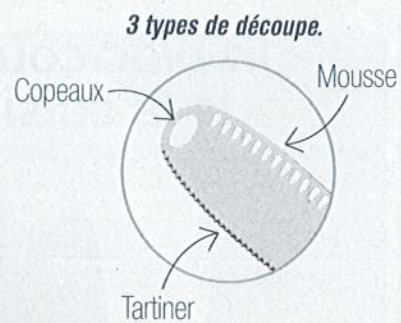

LE COUTEAU  
15€  
7€  
.95

**COUTEAU À BEURRE 3 EN 1**  
Longueur : 20,5 cm  
Réf : 330823-11 / 15.90€ / 7.95€

En acier inoxydable.

LE COUTEAU  
19€  
9€  
.95

**Tranche les tomates sans les écraser !**

**COUTEAU À TOMATE**  
Couteau : 21,5 cm  
Longueur de la lame : 11 cm.  
Réf : 330824-11 / 19.90€ / 9.95€

Lame en acier inoxydable.  
Manche en matière plastique.

LE COUTEAU  
17€  
5€  
.37

**COUTEAU À FROMAGE**  
Couteau : 27 cm  
Réf : 330822-11 / 17.90€ / 5.37€

En acier inoxydable.

Le fromage ne colle pas sur la lame ajourée !