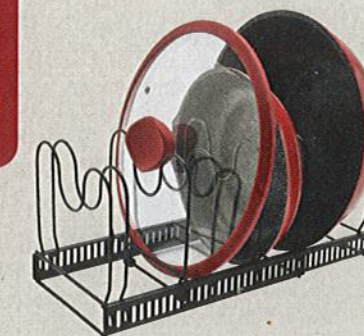

#### 2 COLORIS AU CHOIX :

Noir	Réf : 331467-11
Effet bois	Réf : 331468-11

S'adapte à la profondeur de votre  
tiroir pour un rangement optimal.

LE RANGE POËLE  
~~49<sup>€</sup><sub>90</sub>~~  
**24<sup>€</sup><sub>95</sub>**  
(dont 0,348€ d'éco-part)

### RANGE POËLES ET COUVERCLES AJUSTABLE

29 x 18 x 20 cm  
Réf : 015361-11 / 49.90€ / 24.95€  
(dont 0,348€ d'éco-part).

Structure en métal noir.

• Peut accueillir poêles, couvercles,  
planches et assiettes à la verticale.  
• 7 Séparateurs modulables :  
s'adaptent à la taille de vos ustensiles.