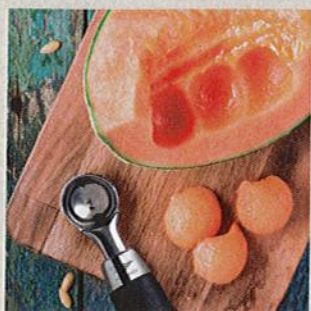

LOT DE 2 CUILLÈRES À PAMPLEMOUSSE

15,4 x 2,6 cm
Réf : 015820-11 / 43.90€ / 6.95€

En acier inoxydable.

LE PRESSE-DÉCOUPE AIL
~~39.90~~
19.95

2 compartiments : l'un pour presser l'ail, l'autre pour le découper.

Ustensiles de nettoyage inclus.

PRESSE ET DÉCOUPE AIL

19 x 5 x 4 cm
Réf : 015646-11 / 39.90€ / 19.95€

En aluminium et matière plastique.

Les indispensables de la découpe regroupés dans une mallette

PRIX EN BAISSSE -70%
LA MALLETTE
~~45.90~~
13.77