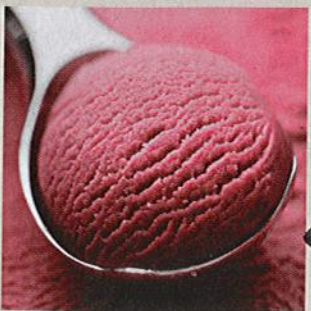

• 3 têtes interchangeables.

Économe

Julienne

Coupe ruban

NOUVEAU !

Pour découper facilement les suprêmes d'agrumes.

LE LOT
~~13.90~~
6.95

Bords dentelés pour découper.

LOT DE 2 CUILLÈRES À PAMPLEMOUSSE

15,4 x 2,6 cm
Réf : 015820-11 / 43.90€ / 6.95€

En acier inoxydable.

LE PRESSE-DÉCOUPE AIL
~~39.90~~
19.95

2 compartiments : l'un pour presser l'ail, l'autre pour le découper.

Ustensiles de nettoyage inclus.

PRESSE ET DÉCOUPE AIL

19 x 5 x 4 cm
Réf : 015646-11 / 39.90€ / 19.95€

En aluminium et matière plastique.

Les indispensables de la découpe regroupés dans une mallette

PRIX EN BAISSSE -70%
LA MALLETTE
~~45.90~~
13.77