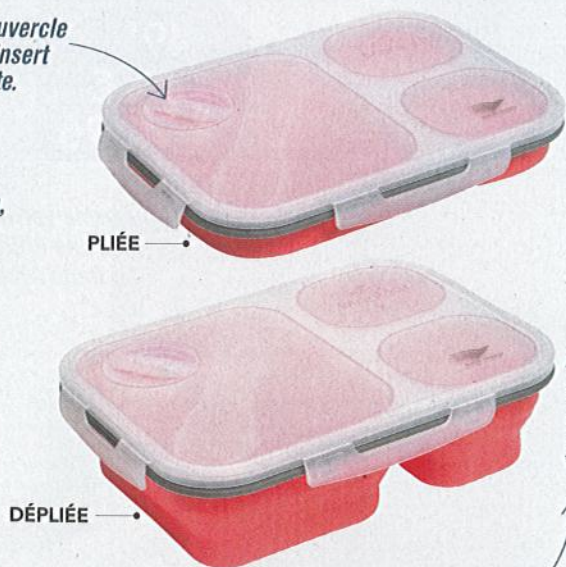

La boîte déjeuner rétractable

Ingénieux, le couvercle est doté d'un insert à vinaigrette.

Couvert multifonction : un côté fourchette et couteau, et un côté cuillère.

Disponible en bleu :

Astucieuse, la boîte se rétracte, pour un rangement optimal.

LA BOÎTE
29[€].90
-70%
8[€].97

BOÎTE DÉJEUNER RÉTRACTABLE

Pliée : 25,7 x 19 x 3,4 cm
Dépliée : 25,7 x 19 x 6,7 cm
Contenance : 1500 ml
Réf : 729C-11 / Corail / 29.90€ / 8.97€
Réf : 729B-11 / Bleu / 29.90€ / 8.97€

En silicone.
Couvercle en matière plastique.

- Boîte de conservation avec couvercle et 1 couvert multifonction.
- 3 compartiments et un insert à vinaigrette pour séparer vos préparations.
- Couvercle clipsable.