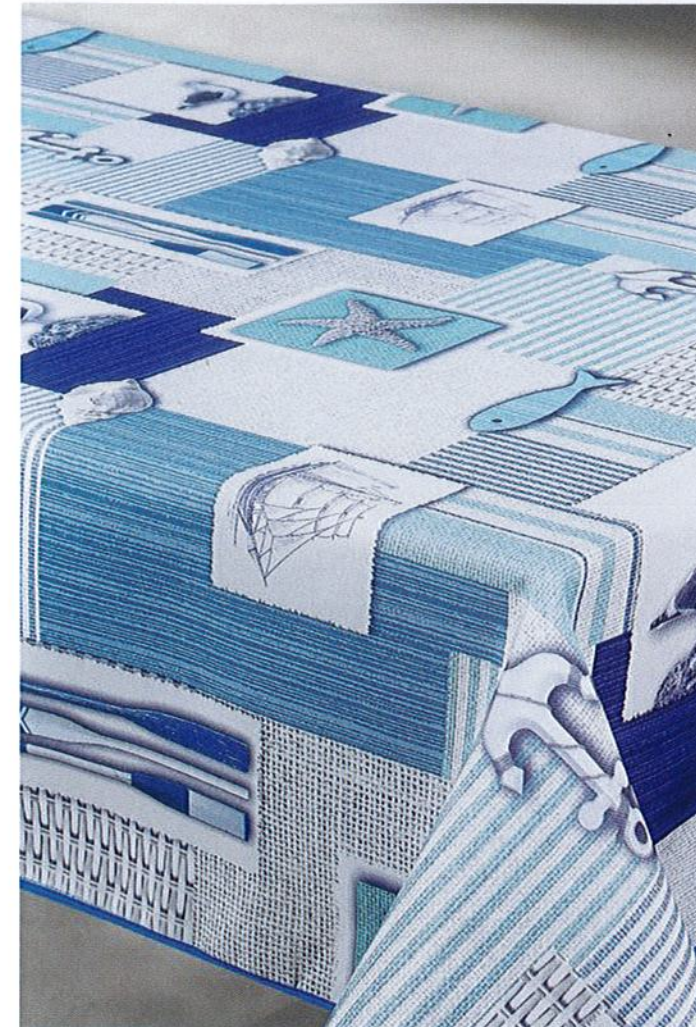

Ronde 160 cm : 22€ **11€**  
Rectangulaire 140 x 200 cm : 24€ **12€**  
Rectangulaire 140 x 240 cm : 26€ **13€**  
Rectangulaire 140 x 300 cm : 28€ **14€**

Linge de maison  
**Les nappes  
imprimées**

ANGLLET